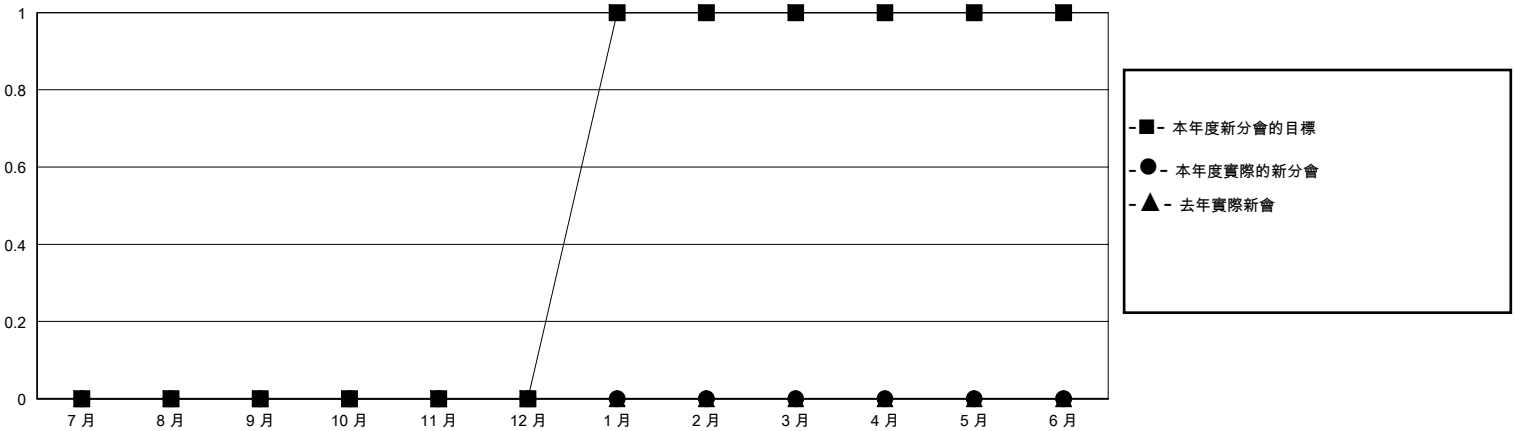

MONTHLY MEMBERSHIP PROGRESS REPORT

District 300E 3

Results as of: 5/31/2024

GMT:

地點 REP OF CHINA

GMT憲章區

分會			
成果 2023-2024			
季	新分會目標	新會	會員流失的分會
7月/8月/9月	0	0	0
10月/11月/12月	0	0	1
1月/2月/3月	1	0	0
4月/5月/6月	0	0	1

位會員@每位須繳			
成果 2023-2024			
季	會員淨增長目標	實際會員增長數	實際退會會員 (包括轉會)
7月/8月/9月	100	272	116
10月/11月/12月	100	30	40
1月/2月/3月	40	19	10
4月/5月/6月	40	2	3

目標與實際新會累積

目標和實際會員累積

已取消的分會: 2	59 CLUBS OF 67 增添1位或以上的新會員	性別分佈 男 1,440 (69.73%) 女 625 (30.27%)
放棄的會員 過世 3 分會已取消 12 其他 154 總計 169	點擊這裡取得彙計會員數據	總計家庭單位會員數 13 支付減半會費的家庭會員 7