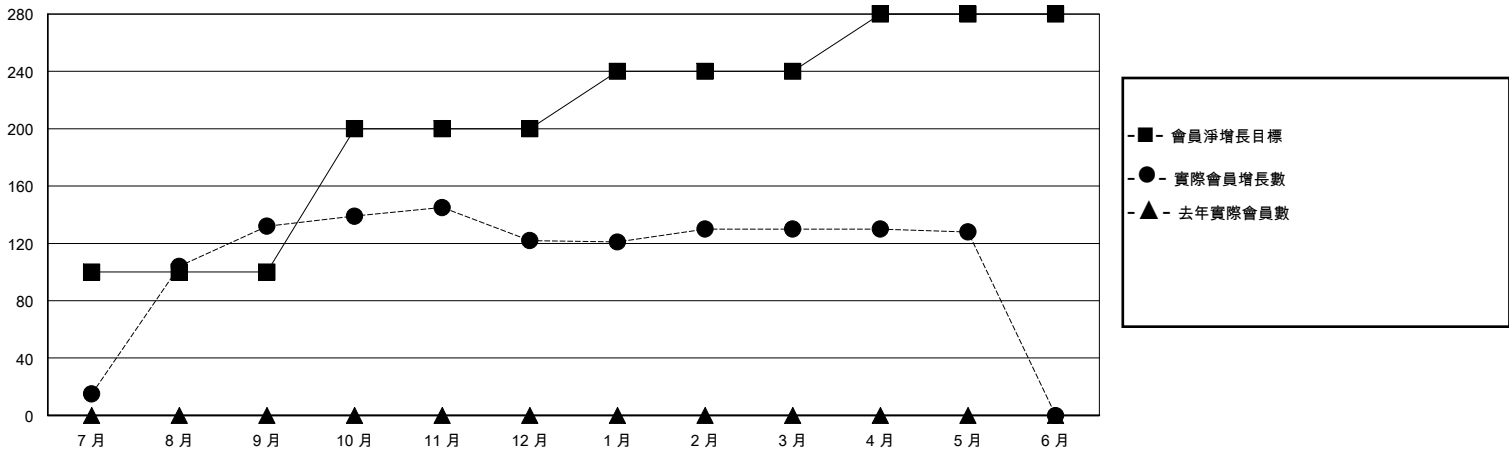

MONTHLY MEMBERSHIP PROGRESS REPORT

District 300E 3

Results as of: 5/31/2024

GMT:

地點 REP OF CHINA

GMT憲章區

分會			
成果 2023-2024			
季	新分會目標	新會	會員流失的分會
7月/8月/9月	0	0	0
10月/11月/12月	0	0	1
1月/2月/3月	1	0	0
4月/5月/6月	0	0	1

位會員@每位須繳			
成果 2023-2024			
季	會員淨增長目標	實際會員增長數	實際退會會員 (包括轉會)
7月/8月/9月	100	272	116
10月/11月/12月	100	30	40
1月/2月/3月	40	19	10
4月/5月/6月	40	2	3

目標與實際新會累積

目標和實際會員累積

已取消的分會: 2	59 CLUBS OF 67 增添1位或以上的新會員	性別分佈 男 1,440 (69.73%) 女 625 (30.27%)
放棄的會員 過世 3 分會已取消 12 其他 154 總計 169	點擊這裡取得彙計會員數據	總計家庭單位會員數 13 支付減半會費的家庭會員 7